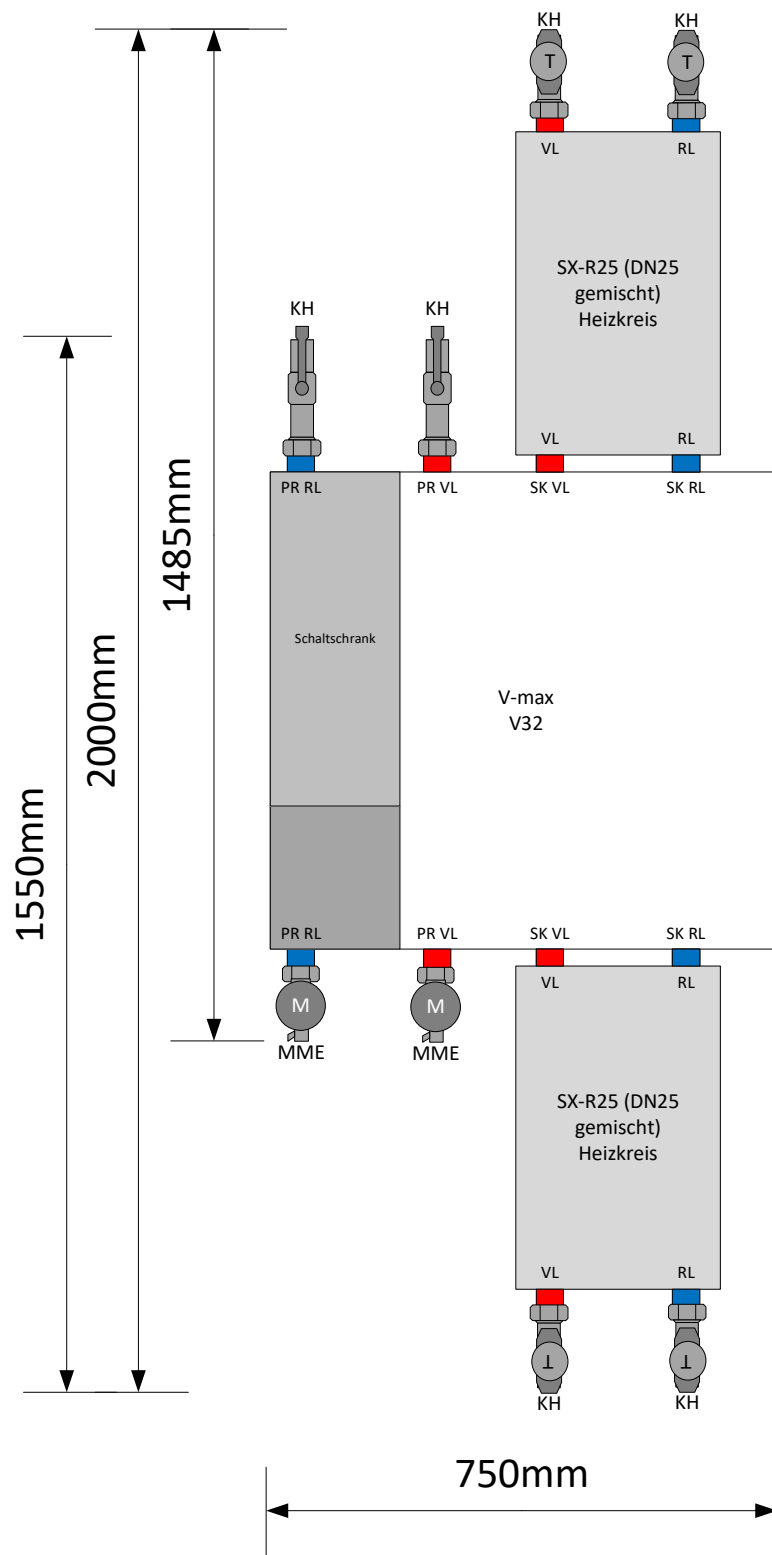

pewoVmax 25  
HKM BX-Q25 oben  
(gemischt / ungemischt)

pewoVmax 25  
HKM BX-Q25 unten  
(gemischt / gemischt)

pewoVmax 25  
HKM BX-Q25 oben  
HKM BX-Q25 unten  
(gemischt / ungemischt)

pewoVmax 25  
pewoSplit QT 2-fach  
2 x HKM BX-Q25  
(gemischt / ungemischt)

pewoVmax 25  
pewoSplit QT 3-fach  
3 x HKM BX-Q25  
(gemischt / ungemischt)

pewoVmax 25  
pewoSplit QT 4-fach  
5 x HKM BX-Q25  
(gemischt / ungemischt)

pewoVmax 32  
2 x HKM SX-R25  
(DN25 ungemischt)

pewoVmax 32  
2 x HKM SX-R25  
(DN25 gemischt)

pewoVmax 32  
2 x HKM SX-R25  
(DN32 ungemischt)

pewoVmax 32  
2 x HKM SX-R25  
(DN32 gemischt)

pewoVmax 32  
pewoSplit R

pewoVmax 32  
pewoSplit R