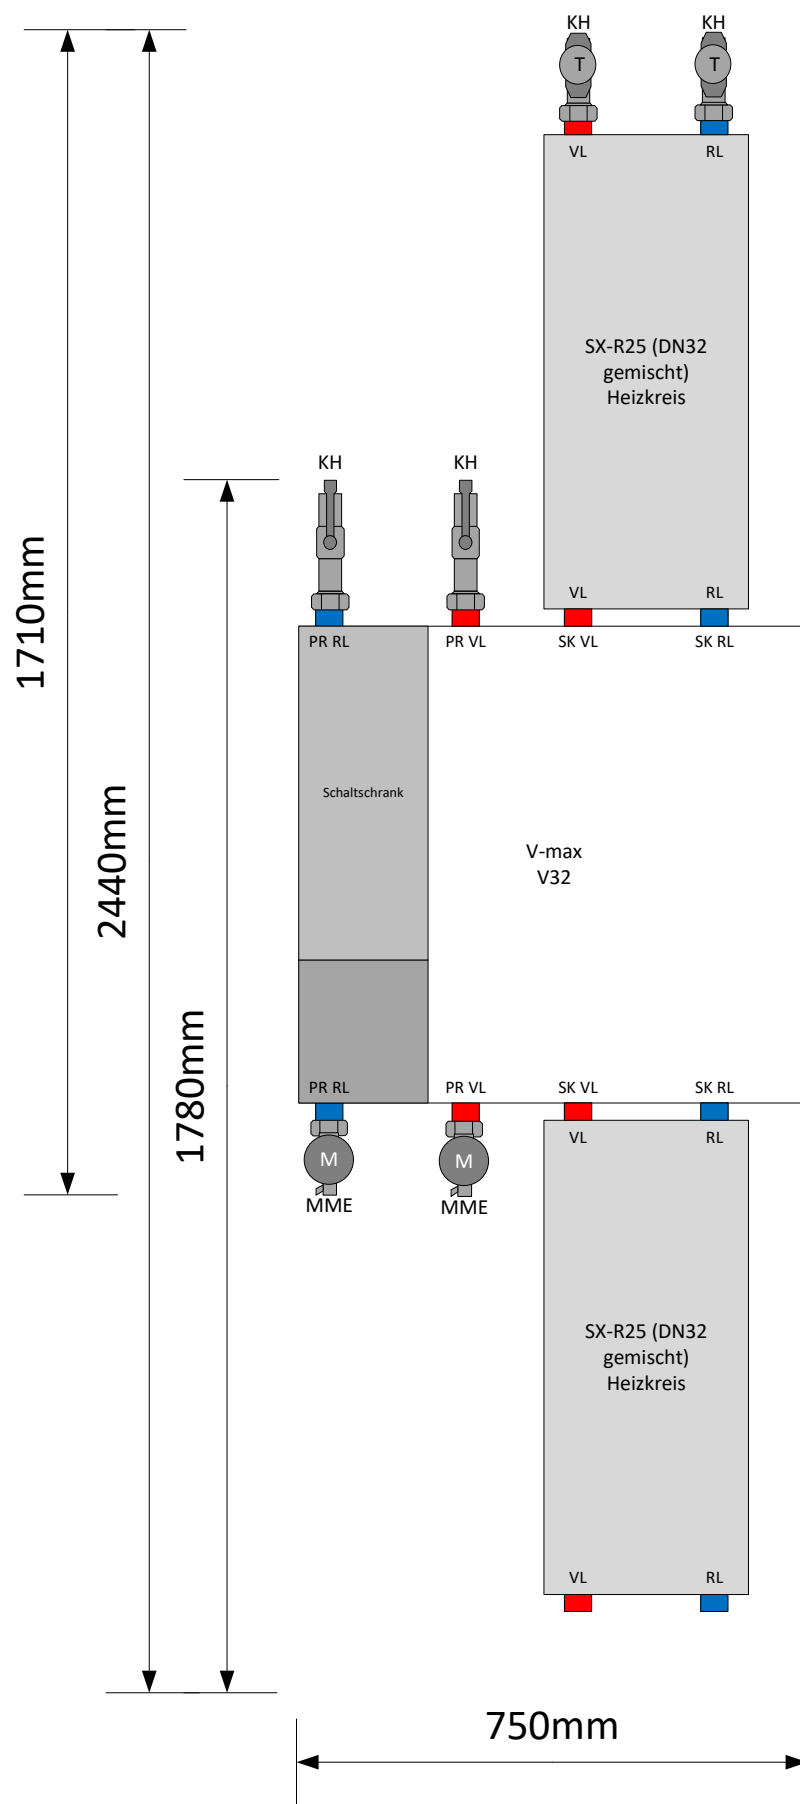

pewoVmax 25  
HKM BX-Q25 oben  
(gemischt / ungemischt)

pewoVmax 25  
HKM BX-Q25 unten  
(gemischt / gemischt)

pewoVmax 25  
HKM BX-Q25 oben  
HKM BX-Q25 unten  
(gemischt / ungemischt)

pewoVmax 25  
pewoSplit QT 2-fach  
2 x HKM BX-Q25  
(gemischt / ungemischt)

pewoVmax 25  
pewoSplit QT 3-fach  
3 x HKM BX-Q25  
(gemischt / ungemischt)

pewoVmax 25  
pewoSplit QT 4-fach  
5 x HKM BX-Q25  
(gemischt / ungemischt)

pewoVmax 32  
2 x HKM SX-R25  
(DN25 ungemischt)

pewoVmax 32  
2 x HKM SX-R25  
(DN25 gemischt)

pewoVmax 32  
2 x HKM SX-R25  
(DN32 ungemischt)

pewoVmax 32  
2 x HKM SX-R25  
(DN32 gemischt)

pewoVmax 32  
pewoSplit R

pewoVmax 32  
pewoSplit R