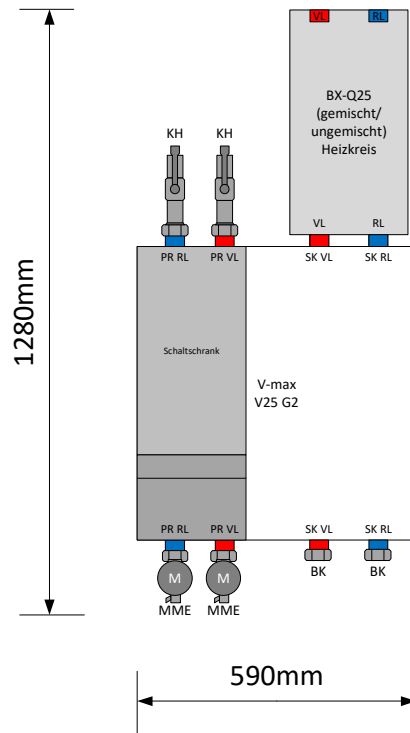

pewoVmax 25  
HKM BX-Q25 oben  
(gemischt / ungemischt)

pewoVmax 25  
HKM BX-Q25 unten  
(gemischt / gemischt)

pewoVmax 25  
HKM BX-Q25 oben  
HKM BX-Q25 unten  
(gemischt / ungemischt)

pewoVmax 25  
pewoSplit QT 2-fach  
2 x HKM BX-Q25  
(gemischt / ungemischt)

pewoVmax 25  
pewoSplit QT 3-fach  
3 x HKM BX-Q25  
(gemischt / ungemischt)

pewoVmax 25  
pewoSplit QT 4-fach  
5 x HKM BX-Q25  
(gemischt / ungemischt)

pewoVmax 32  
2 x HKM SX-R25  
(DN25 ungemischt)

pewoVmax 32  
2 x HKM SX-R25  
(DN25 gemischt)

pewoVmax 32  
2 x HKM SX-R25  
(DN32 ungemischt)

pewoVmax 32  
2 x HKM SX-R25  
(DN32 gemischt)

pewoVmax 32  
pewoSplit R

pewoVmax 32  
pewoSplit R