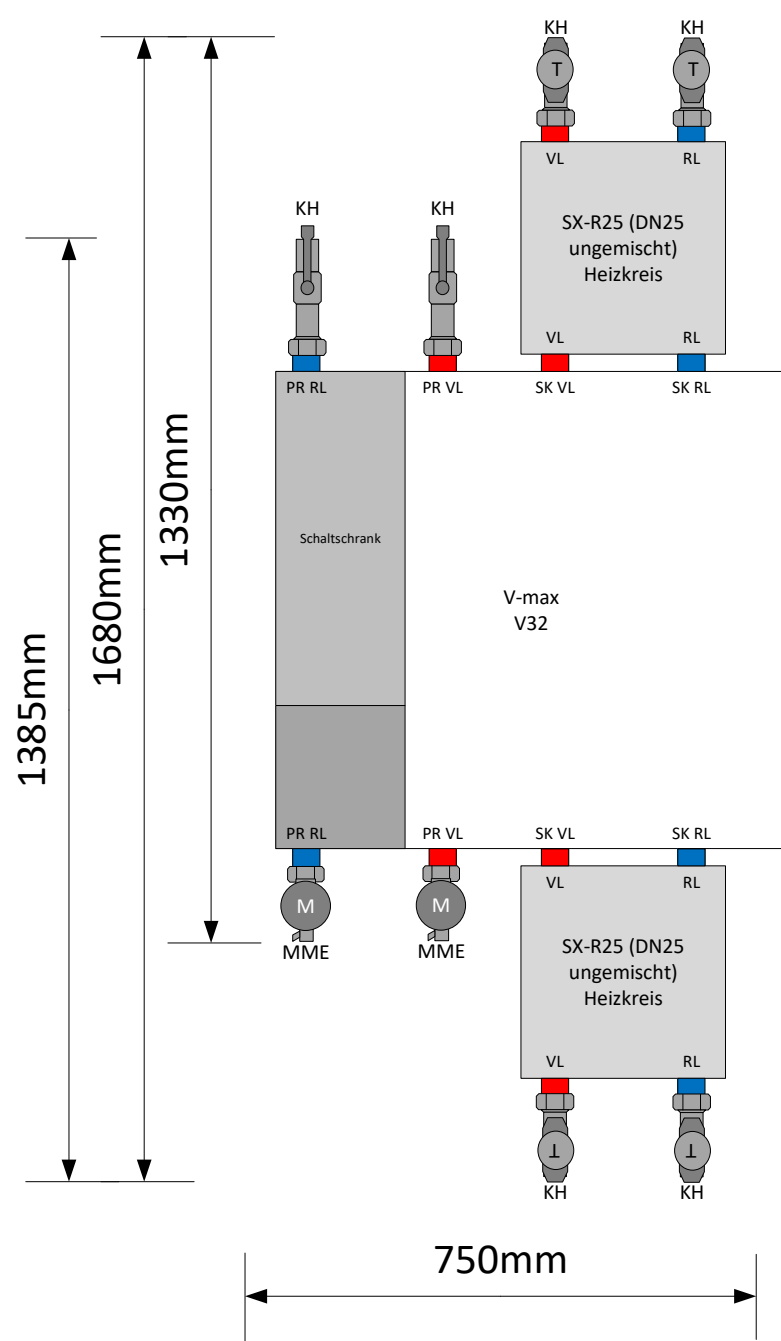

pewoVmax 25  
HKM BX-Q25 oben  
(gemischt / ungemischt)

pewoVmax 25  
HKM BX-Q25 unten  
(gemischt / gemischt)

pewoVmax 25  
HKM BX-Q25 oben  
HKM BX-Q25 unten  
(gemischt / ungemischt)

pewoVmax 25  
pewoSplit QT 2-fach  
2 x HKM BX-Q25  
(gemischt / ungemischt)

pewoVmax 25  
pewoSplit QT 3-fach  
3 x HKM BX-Q25  
(gemischt / ungemischt)

pewoVmax 25  
pewoSplit QT 4-fach  
5 x HKM BX-Q25  
(gemischt / ungemischt)

pewoVmax 32  
2 x HKM SX-R25  
(DN25 ungemischt)

pewoVmax 32  
2 x HKM SX-R25  
(DN25 gemischt)

pewoVmax 32  
2 x HKM SX-R25  
(DN32 ungemischt)

pewoVmax 32  
2 x HKM SX-R25  
(DN32 gemischt)

pewoVmax 32  
pewoSplit R

pewoVmax 32  
pewoSplit R