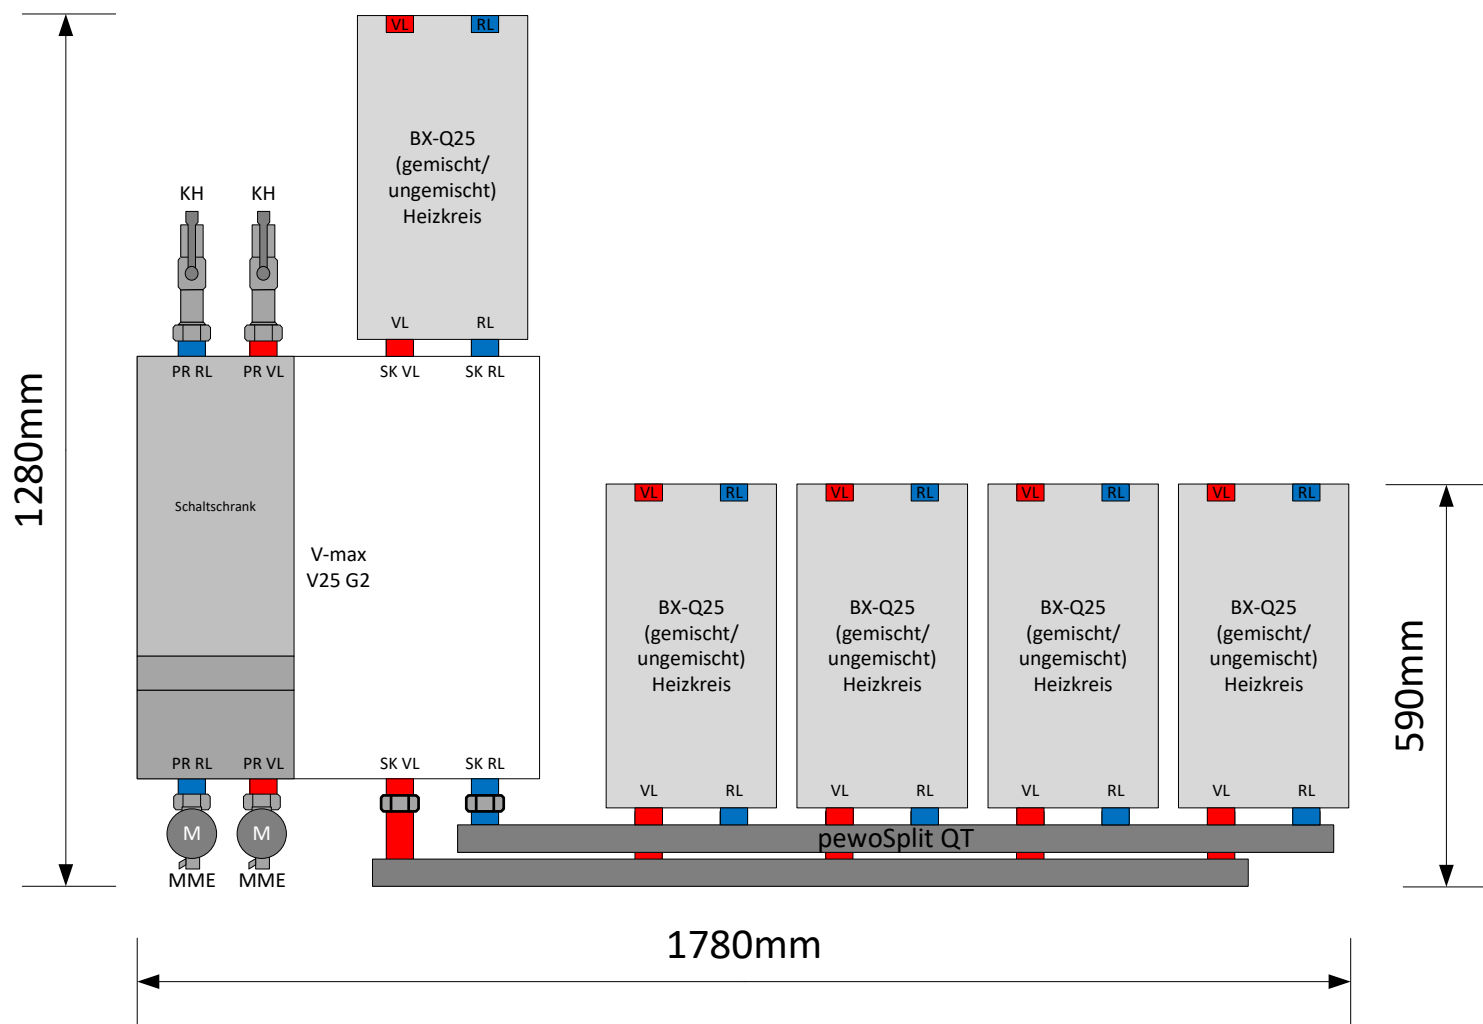

pewoVmax 25  
HKM BX-Q25 oben  
(gemischt / ungemischt)

pewoVmax 25  
HKM BX-Q25 unten  
(gemischt / gemischt)

pewoVmax 25  
HKM BX-Q25 oben  
HKM BX-Q25 unten  
(gemischt / ungemischt)

pewoVmax 25  
pewoSplit QT 2-fach  
2 x HKM BX-Q25  
(gemischt / ungemischt)

pewoVmax 25  
pewoSplit QT 3-fach  
3 x HKM BX-Q25  
(gemischt / ungemischt)

pewoVmax 25  
pewoSplit QT 4-fach  
5 x HKM BX-Q25  
(gemischt / ungemischt)

pewoVmax 32  
2 x HKM SX-R25  
(DN25 ungemischt)

pewoVmax 32  
2 x HKM SX-R25  
(DN25 gemischt)

pewoVmax 32  
2 x HKM SX-R25  
(DN32 ungemischt)

pewoVmax 32  
2 x HKM SX-R25  
(DN32 gemischt)

pewoVmax 32  
pewoSplit R

pewoVmax 32  
pewoSplit R