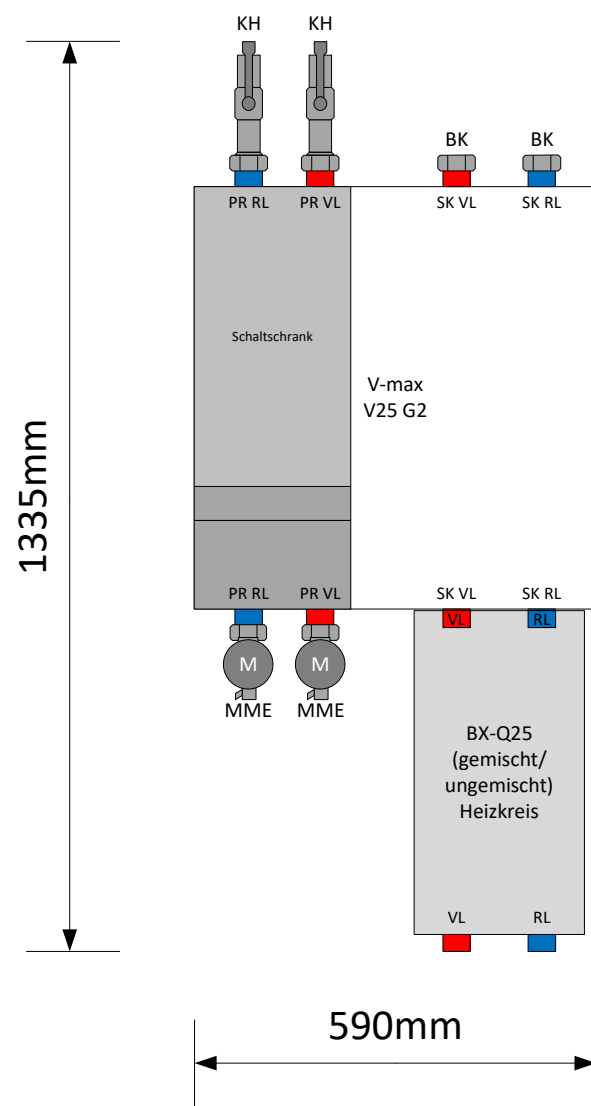

pewoVmax 25  
HKM BX-Q25 oben  
(gemischt / ungemischt)

pewoVmax 25  
HKM BX-Q25 unten  
(gemischt / gemischt)

pewoVmax 25  
HKM BX-Q25 oben  
HKM BX-Q25 unten  
(gemischt / ungemischt)

pewoVmax 25  
pewoSplit QT 2-fach  
2 x HKM BX-Q25  
(gemischt / ungemischt)

pewoVmax 25  
pewoSplit QT 3-fach  
3 x HKM BX-Q25  
(gemischt / ungemischt)

pewoVmax 25  
pewoSplit QT 4-fach  
5 x HKM BX-Q25  
(gemischt / ungemischt)

pewoVmax 32  
2 x HKM SX-R25  
(DN25 ungemischt)

pewoVmax 32  
2 x HKM SX-R25  
(DN25 gemischt)

pewoVmax 32  
2 x HKM SX-R25  
(DN32 ungemischt)

pewoVmax 32  
2 x HKM SX-R25  
(DN32 gemischt)

pewoVmax 32  
pewoSplit R

pewoVmax 32  
pewoSplit R