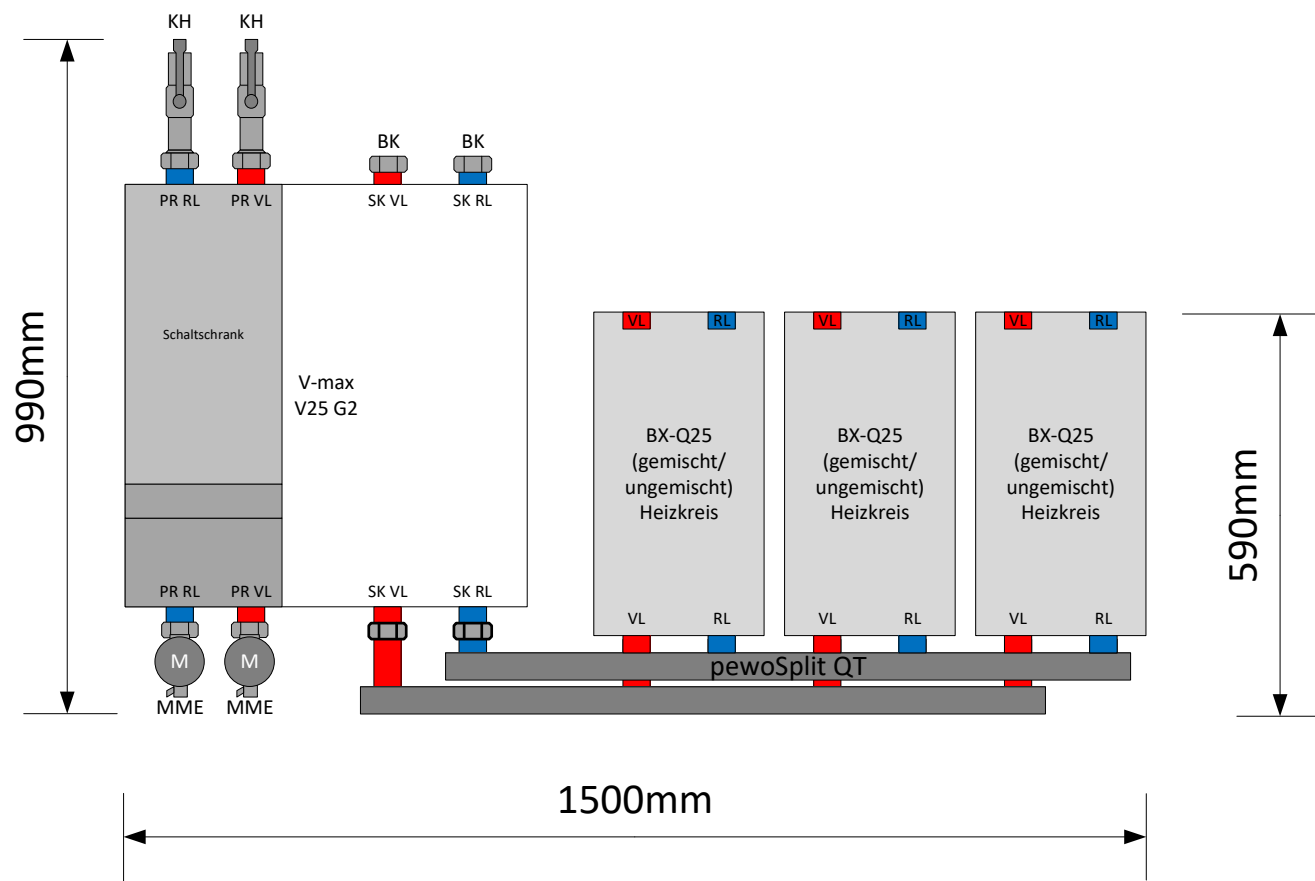

pewoVmax 25  
HKM BX-Q25 oben  
(gemischt / ungemischt)

pewoVmax 25  
HKM BX-Q25 unten  
(gemischt / gemischt)

pewoVmax 25  
HKM BX-Q25 oben  
HKM BX-Q25 unten  
(gemischt / ungemischt)

pewoVmax 25  
pewoSplit QT 2-fach  
2 x HKM BX-Q25  
(gemischt / ungemischt)

pewoVmax 25  
pewoSplit QT 3-fach  
3 x HKM BX-Q25  
(gemischt / ungemischt)

pewoVmax 25  
pewoSplit QT 4-fach  
5 x HKM BX-Q25  
(gemischt / ungemischt)

pewoVmax 32  
2 x HKM SX-R25  
(DN25 ungemischt)

pewoVmax 32  
2 x HKM SX-R25  
(DN25 gemischt)

pewoVmax 32  
2 x HKM SX-R25  
(DN32 ungemischt)

pewoVmax 32  
2 x HKM SX-R25  
(DN32 gemischt)

pewoVmax 32  
pewoSplit R

pewoVmax 32  
pewoSplit R