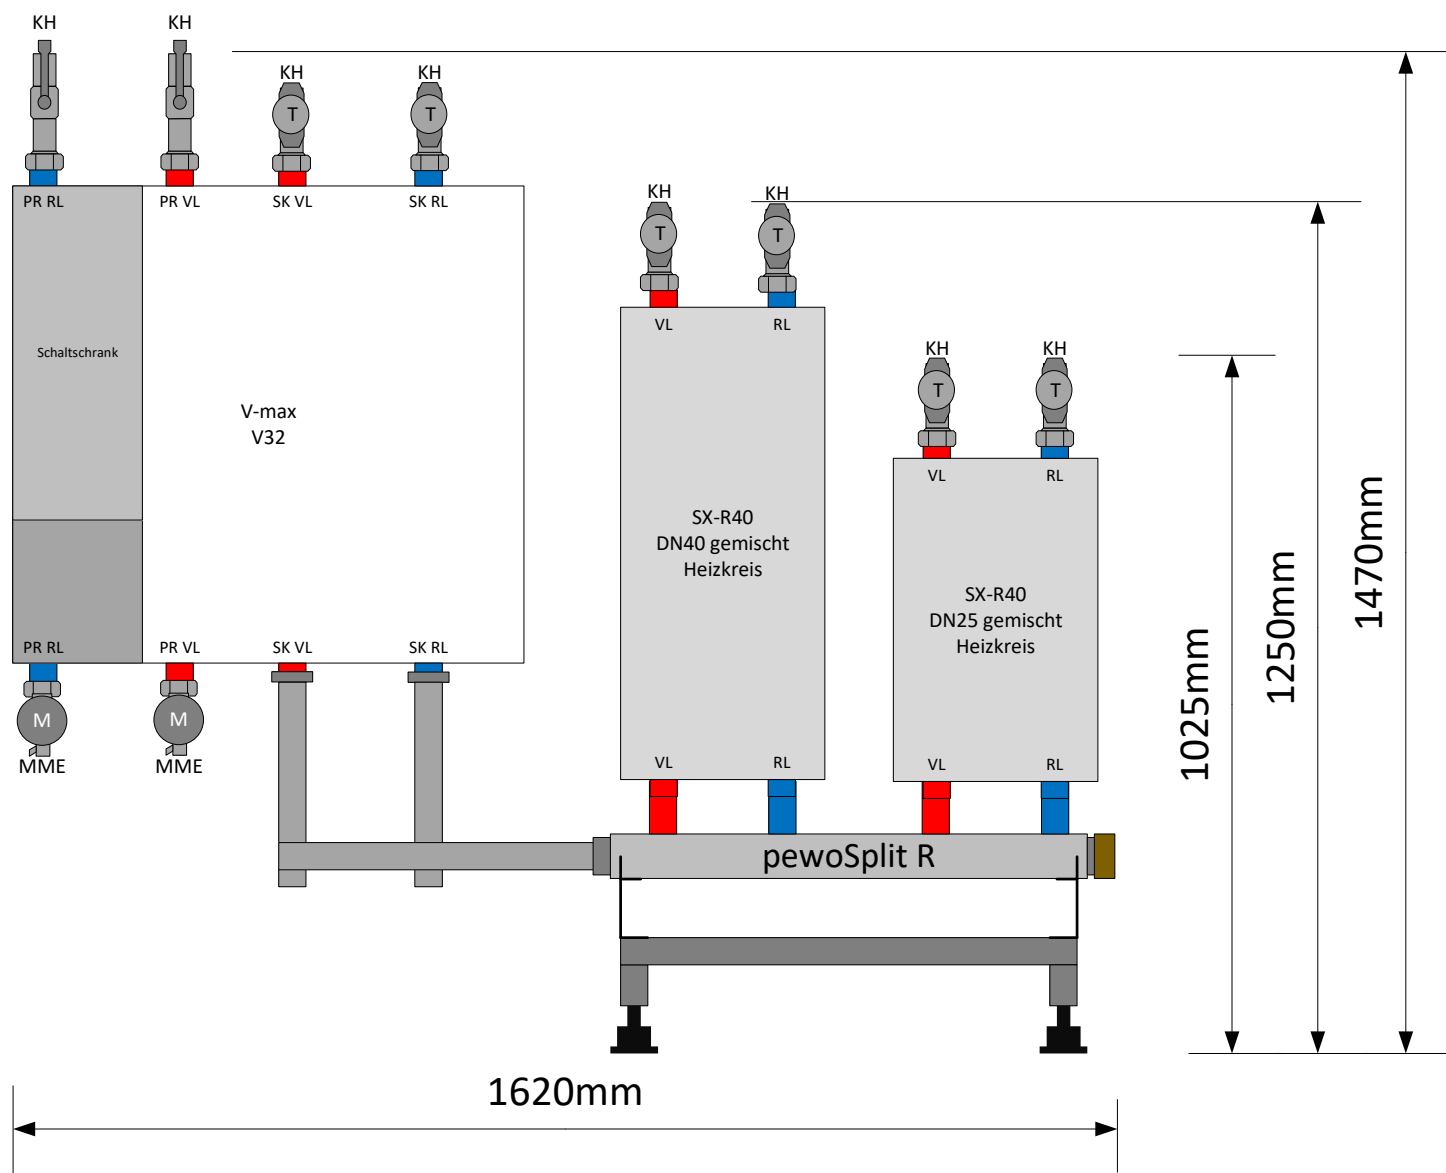

pewoVmax 25  
HKM BX-Q25 oben  
(gemischt / ungemischt)

pewoVmax 25  
HKM BX-Q25 unten  
(gemischt / gemischt)

pewoVmax 25  
HKM BX-Q25 oben  
HKM BX-Q25 unten  
(gemischt / ungemischt)

pewoVmax 25  
pewoSplit QT 2-fach  
2 x HKM BX-Q25  
(gemischt / ungemischt)

pewoVmax 32  
2 x HKM SX-R25  
(DN25 gemischt)

pewoVmax 32  
2 x HKM SX-R25  
(DN32 ungemischt)

pewoVmax 32  
2 x HKM SX-R25  
(DN32 gemischt)

pewoVmax 32  
pewoSplit R

pewoVmax 32  
pewoSplit R