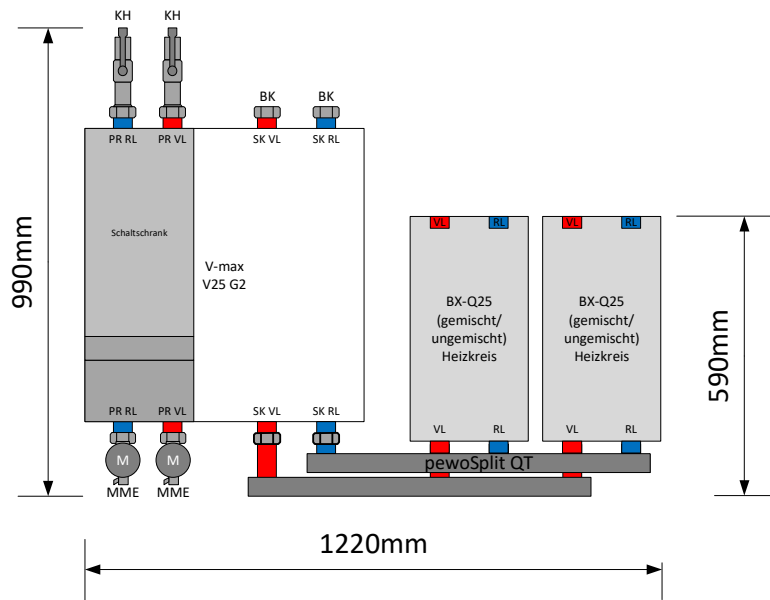

pewoVmax 25  
HKM BX-Q25 oben  
(gemischt / ungemischt)

pewoVmax 25  
HKM BX-Q25 unten  
(gemischt / gemischt)

pewoVmax 25  
HKM BX-Q25 oben  
HKM BX-Q25 unten  
(gemischt / ungemischt)

pewoVmax 25  
pewoSplit QT 2-fach  
2 x HKM BX-Q25  
(gemischt / ungemischt)

pewoVmax 25  
pewoSplit QT 3-fach  
3 x HKM BX-Q25  
(gemischt / ungemischt)

pewoVmax 25  
pewoSplit QT 4-fach  
5 x HKM BX-Q25  
(gemischt / ungemischt)

pewoVmax 32  
2 x HKM SX-R25  
(DN25 ungemischt)

pewoVmax 32  
2 x HKM SX-R25  
(DN25 gemischt)

pewoVmax 32  
2 x HKM SX-R25  
(DN32 ungemischt)

pewoVmax 32  
2 x HKM SX-R25  
(DN32 gemischt)

pewoVmax 32  
pewoSplit R

pewoVmax 32  
pewoSplit R